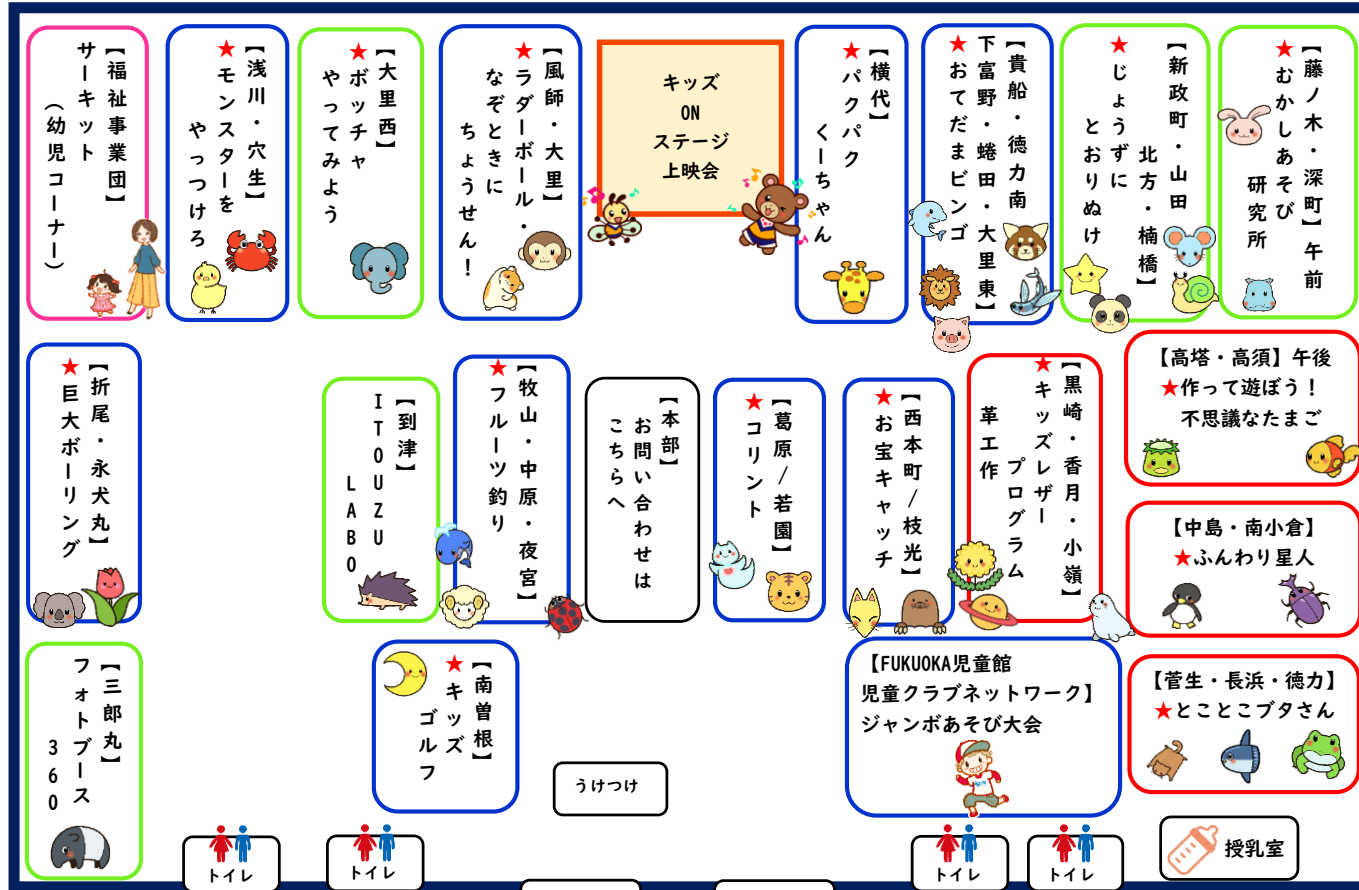

大じどうかんまつりMAP

ゲームコーナー

工作コーナー

体験コーナー

皆さまに楽しんでいただくため
★のコーナーの景品・工作は
一人1回・1個でお願いします
ご協力よろしくお願ひします

入口で配布されたQRコードから
アンケートに
ご協力いただいた方には、
お帰りの際にエコバックを
プレゼント♪
(数に限りがあります)

小学生以上はマスクの着用を
お願いします

感染防止対策の手指消毒など
ご協力をお願いします

新館(小倉駅側)